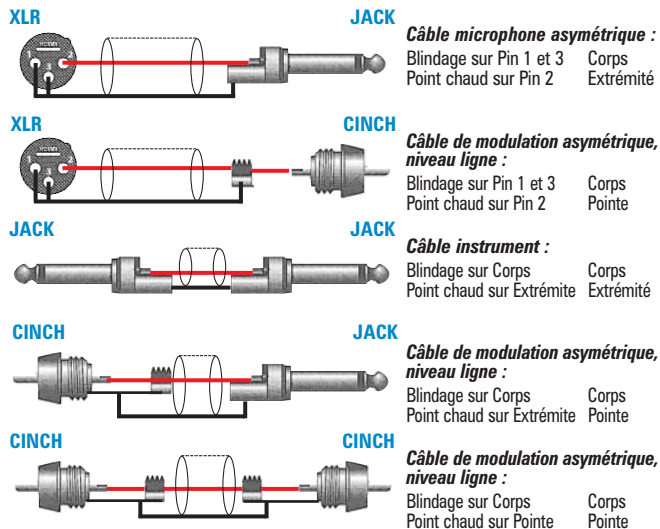

STANDARD DE CÂBLAGE UTILISÉS DANS L'AUDIO

Les schémas ci-après illustrent les principales normes de câblage utilisées dans l'audio

Câblages asymétriques

Câblages symétriques

Câblages haut-parleur