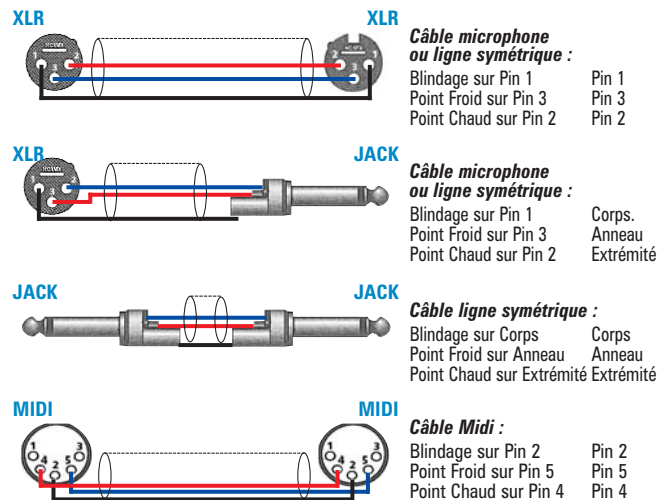

STANDARD DE CÂBLAGE UTILISÉS DANS L'AUDIO

Les schémas ci-après illustrent les principales normes de câblage utilisées dans l'audio

Câblages asymétriques

Câblages symétriques

Câblages haut-parleur